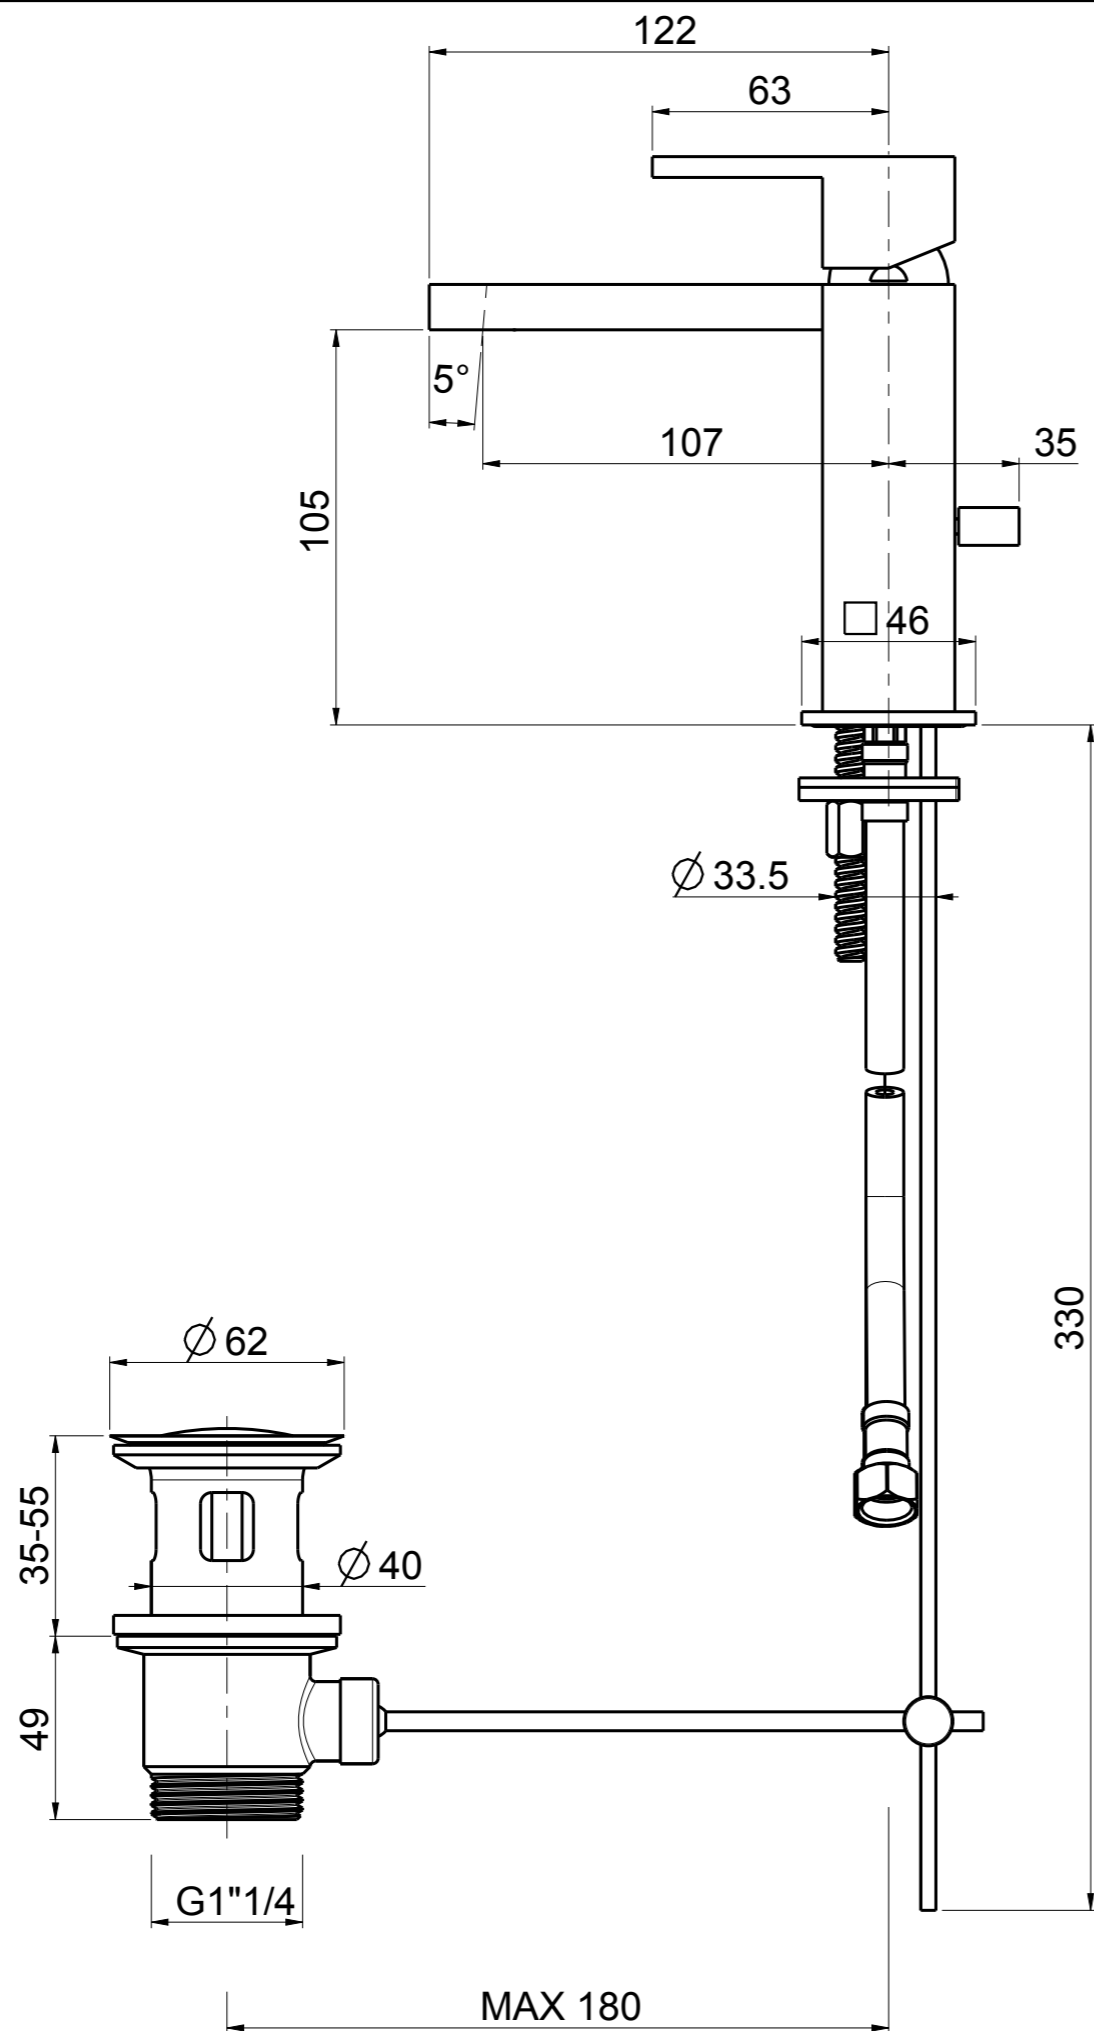

<b>OIOLI</b> <b>RUBINETTERIE</b> e-mail: mattia@oioli.com Via Pul Stretta, 10/12 Tel. 0322 956338 28024 Gozzano (No) Fax 0322 912094 ITALY	DATA	18/9/2012	FIRMA	PESO	SCALA	NOTE	
	DISEGNATORE				1:2	MADE IN ITALY	
	DESCRIZIONE						
MONOCOMANDO LAVABO UNIKA							41500-C