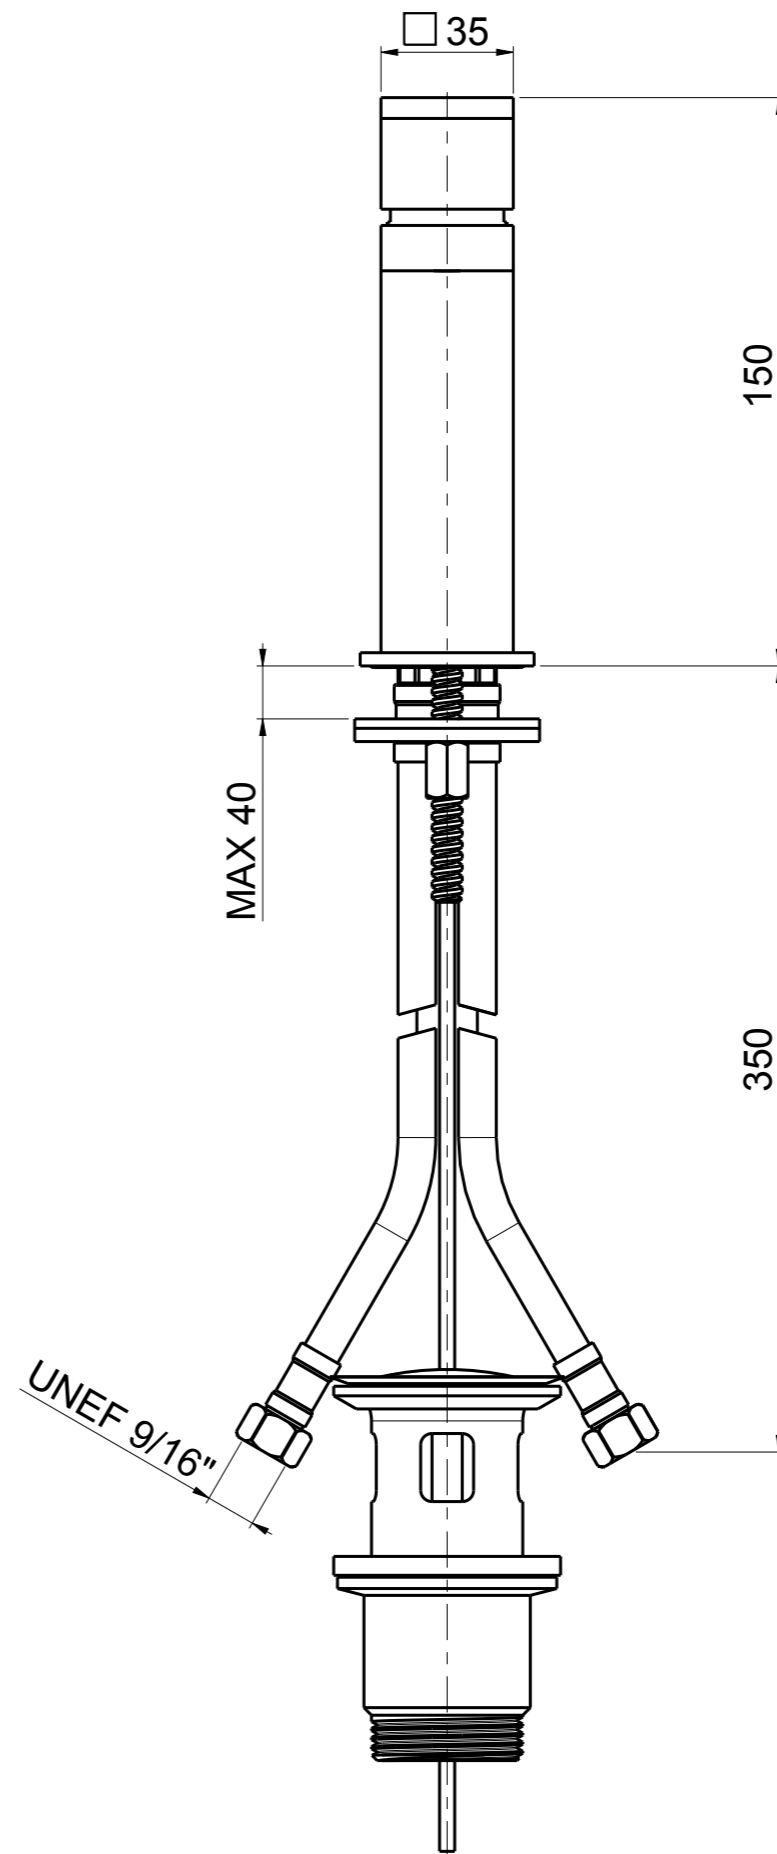

<b>OIOLI</b> <b>RUBINETTERIE</b> e-mail: mattia@oioli.com Via Pul Stretta, 10/12 Tel. 0322 956338 28024 Gozzano (No) Fax 0322 912094 ITALY	DATA	18/9/2012	FIRMA	PESO	SCALA	NOTE	
	DISEGNATORE				1:2	MADE IN ITALY	
	DESCRIZIONE						
MONOCOMANDO LAVABO UNIKA							41500-C